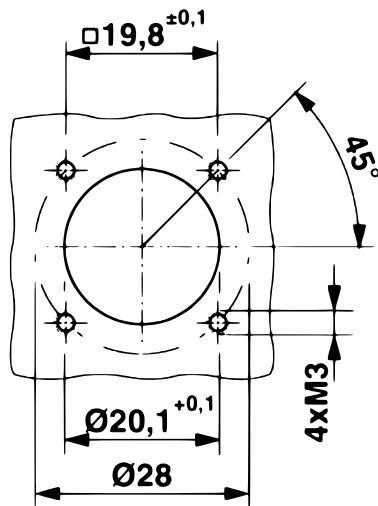

6160 monteringsanvisning

(mm)