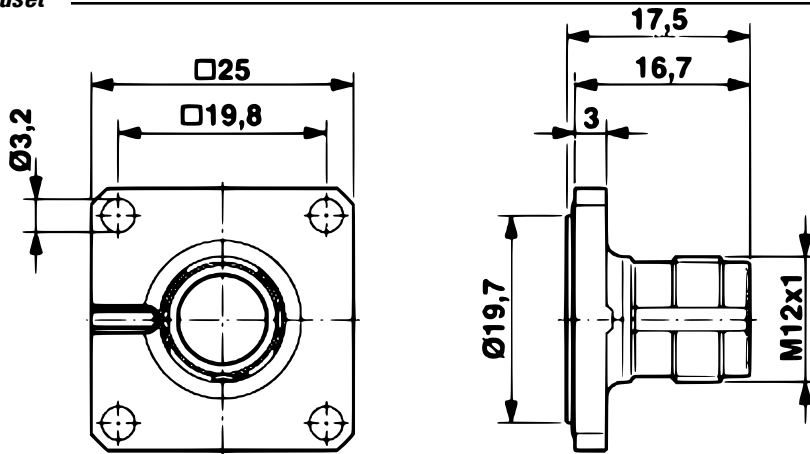

6160

Lödfrött cylinderkontaktdon M12

6160 huset

(mm)