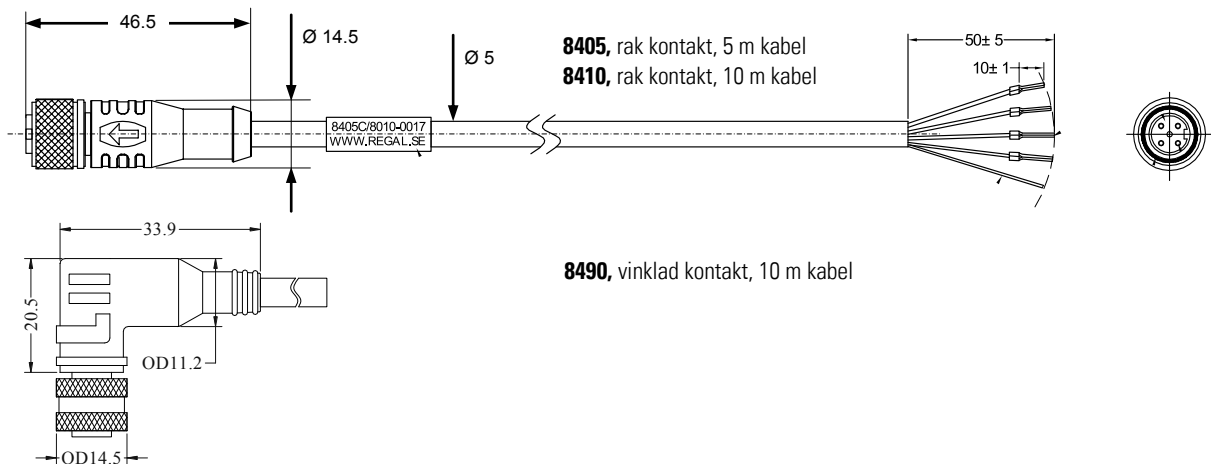

Lösningen består av två detaljer:

- Ett hus i aluminium med M12 gänga. Denna monteras på cylindern med 4 st M3 skruv.
- En insats till huset. Denna förs igenom cylindern och upp igenom hålet för kontaktdonet. Väl där kopplas insatsen ihop med huset och kontakten är redo för montage i cylindern.

INKOPPLING

PIN	RCL40	RCL41	GY-mini
1	Röd	Vit	Röd
2	N.C.	N.C.	N.C.
3	Svart	Brun	Svart
4	N.C.	N.C.	Vit

ORDER INFORMATION

6160 - □□□□ - □□□□
1 2

- 1 Benämning på givare
- 2 Kabellängd mellan givare och 6160 (mm), avstånd från givarens bakkant till kontaktdonets bakkant. Addera 15 mm av montageskäl.

Regal

6160

Lödfrött cylinderkontaktdon M12

6160 huset

(mm)

6160 monteringsanvisning

(mm)

Passande M12-kabel artiklar 8405 / 8410 och 8490